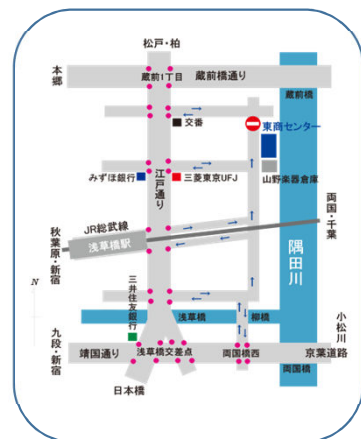

個人広告・業者広告1頁 10000円 ☆広告締切日 3月12日 (日)

★ショーマネージャー/当日緊急連絡先★

佐藤未知代 TEL 090-4123-9105

★カメラマン★ 山崎 哲氏による写真撮影あり

★ホテル (直接お問い合わせください。)

◆住庄ほてる

〒103-0024 東京都中央区日本橋小舟町9-14 TEL03-3661-4603

★Webエントリー★ GCUホームページアドレス <http://www.globalcat.org/>

★会場★ 東商センター3F

〒111-0052 東京都台東区柳橋2-1-9

- ・JR総武線 浅草橋駅東口 徒歩5分
- ・都営浅草線 浅草橋駅A6出口 徒歩3分

■出陳者の皆様へ

- ・このショーの審査前に獣医検診ありません。・耳ダニ・ノミ・皮膚病にかかっている猫は出場できません。
- ・控えケージサイズは50cm×50cm×50cmです。・伝染性疾患等(カゼ等)にかかっている猫は失格になります。
- ・会場には4ヶ月未満の猫の持ち込みはご遠慮下さい。・出陳受付後のキャンセルはお受けできません。
- ・カタログに記載された猫は、出陳の有無に関わらず出陳料がかかります。